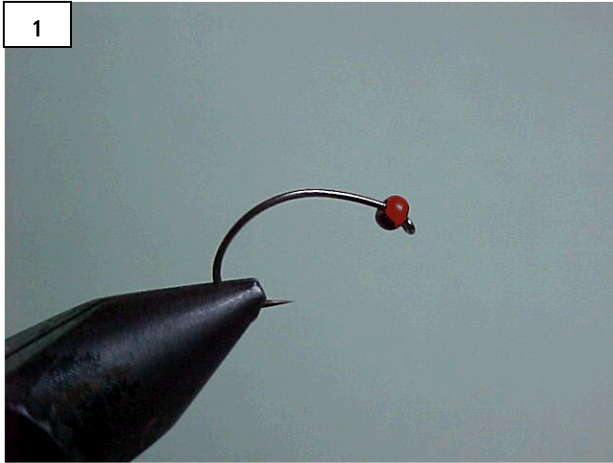

MULET - CHIRONOME LOIRE 2

Hameçon : Kamasan B100 n° 10
Fil de montage : noir 6/0
Tête : perle rouge
Corps : Fil téléphone 0.6 mm
Dubbing: Lièvre ou phoque noir

Où et Quand?

Dans les courants calmes de Loire ou les boires.
A utiliser aussi à vue pour les carpes.