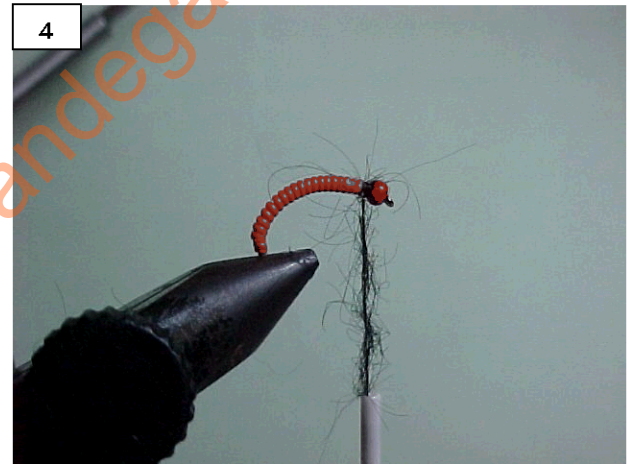

MULET - CHIRONOME LOIRE 2

Hameçon : Kamasan B100 n° 10
Fil de montage : noir 6/0
Tête : perle rouge
Corps : Fil téléphone 0.6 mm
Dubbing: Lièvre ou phoque noir

Où et Quand?

Dans les courants calmes de Loire ou les boires.
A utiliser aussi à vue pour les carpes.